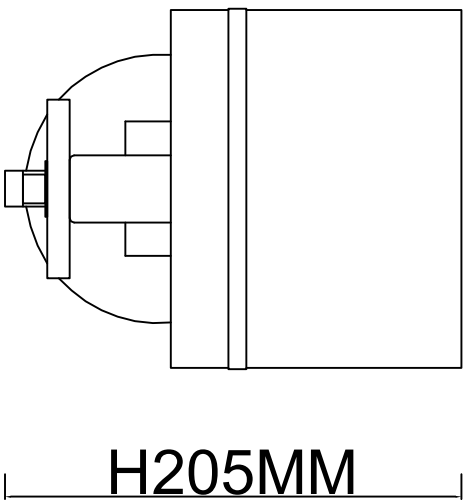

L265MM

W160MM