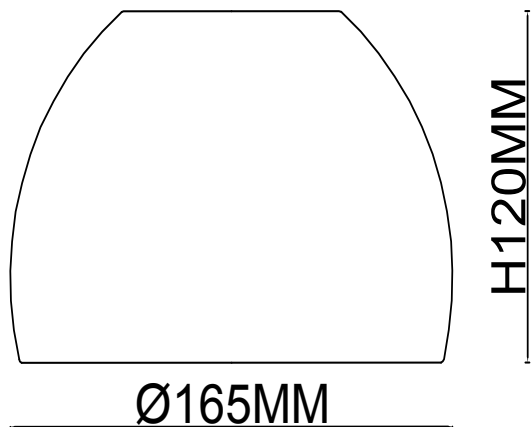

Настольная лампа 1009/05/05P

арт.: 1009/05/05P

размер: $\text{Ø}670*\text{H}820-1130$

напряжение: 220-240 V

источник света: E14 40 W

цвет арматуры:

античная бронза

материал изделия: