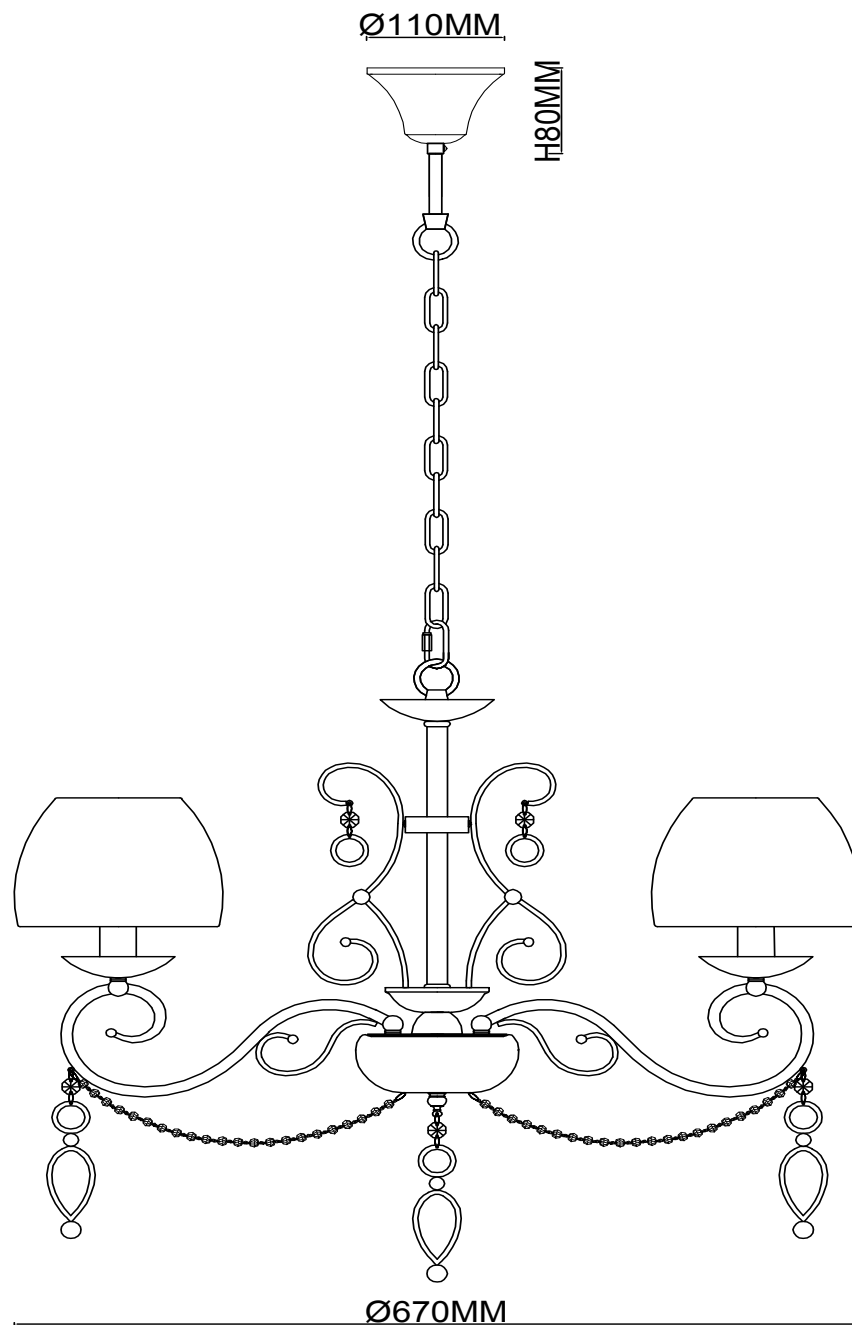

Настольная лампа 1009/05/05P

арт.: 1009/05/05P

размер: $\text{Ø}670*\text{H}820-1130$

напряжение: 220-240 V

источник света: E14 40 W

цвет арматуры:

античная бронза

материал изделия:

металл, ткань

гарантия 1 год

лампы в комплект не входят

$\text{H}820-1130\text{MM}$