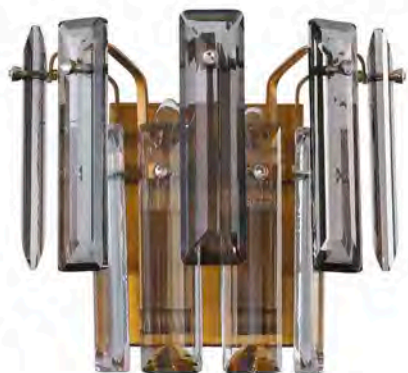

2159/05/02W

Q 2 x E14 / 40W

L230 / W130 / H210

Светильники серии Ton выполнены из металлической арматуры, гальванизированной в цвет бронзы и в цвет хрома и декорированы хрусталем высшей категории вытянутой формы прозрачным и гальванизированным в дымчатый цвет.