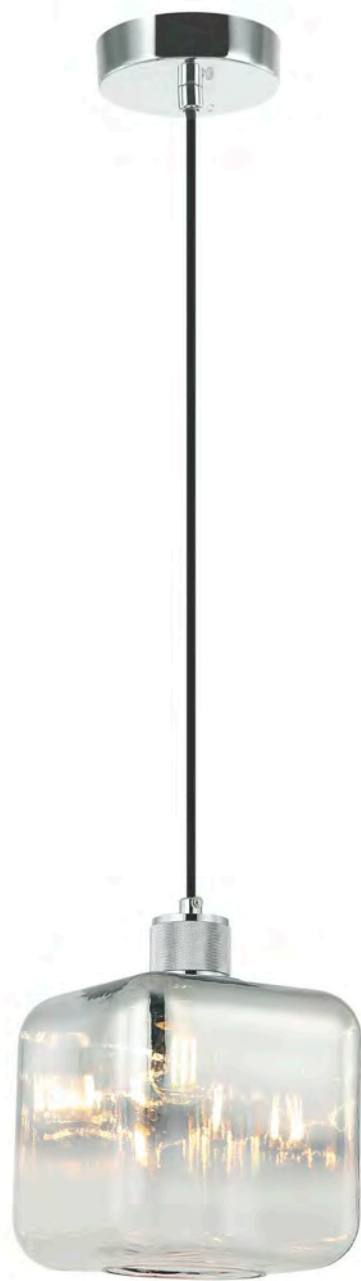

Square

Металл [хром, бронза]
Стекло [белый, хром, медь]

2137/01/01P

Q 1 x E27 / 40W
L165 / W165 / H1500

468

2137/04/01P

Q 1 x E27 / 40W
L165 / W165 / H1500

2137/10/01P