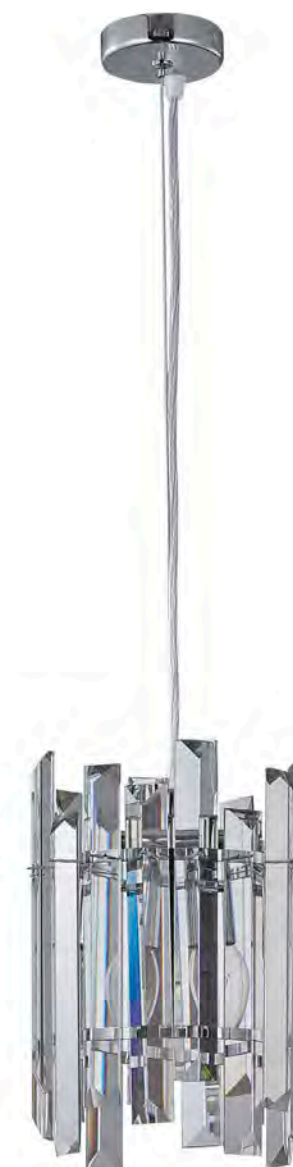

● Металл [хром]
● Хрусталь

2114/09/12P

Q 12 x E14 / 40W
L800 / W800
Hmin425 / Hmax970

2114/09/02W

Q 2 x E14 / 40W
L200 / W117 / H270

2114/09/08P

Q 8 x E14 / 40W
L600 / W600
Hmin425 / Hmax970

2114/09/02P