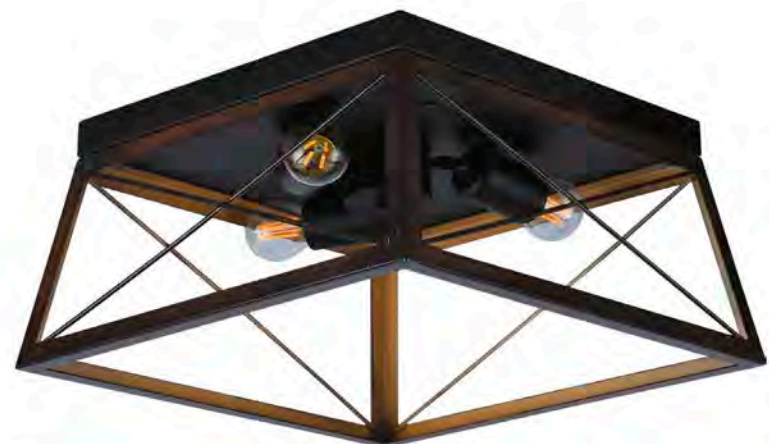

Loft

Kaizer

Металл [черный, патинированный коричневый]

3004/08/03C

Q 3 x E27 / 40W

L350 / W350 / H190