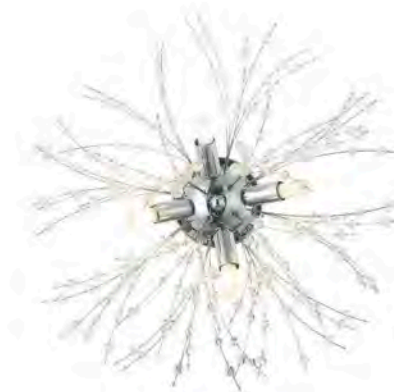

2123/09/04C

Q 4 x G9 / 40W
L400 / W400 / H220