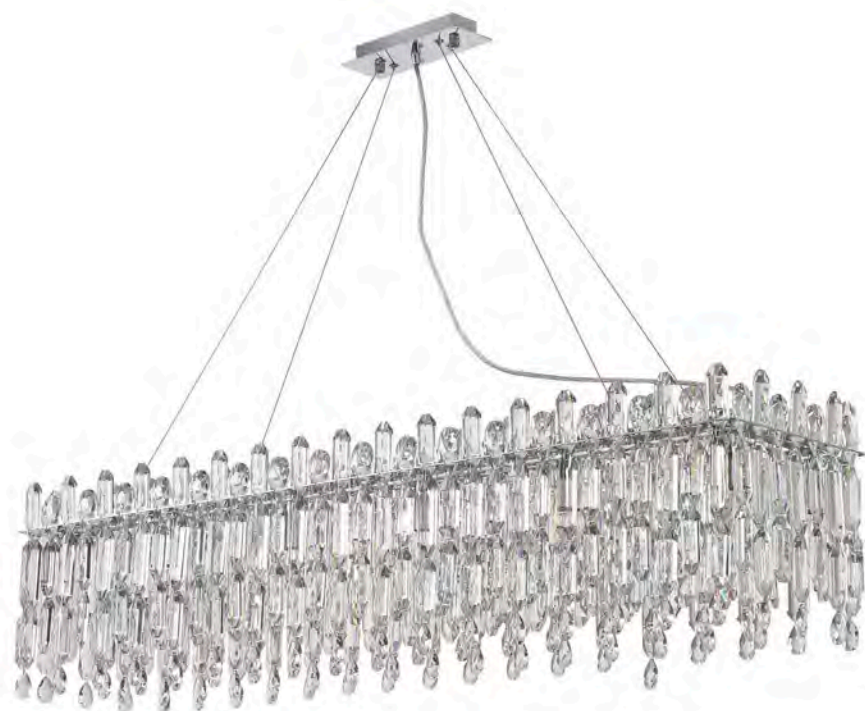

Hmin600 / Hmax1000

233

Хрусталь

Legacy

Металл [хром]
Хрусталь

2158/09/12PL

Q 12 x E14 / 40W
L1200 / W300
Hmin500 / Hmax1000

2158/09/02W