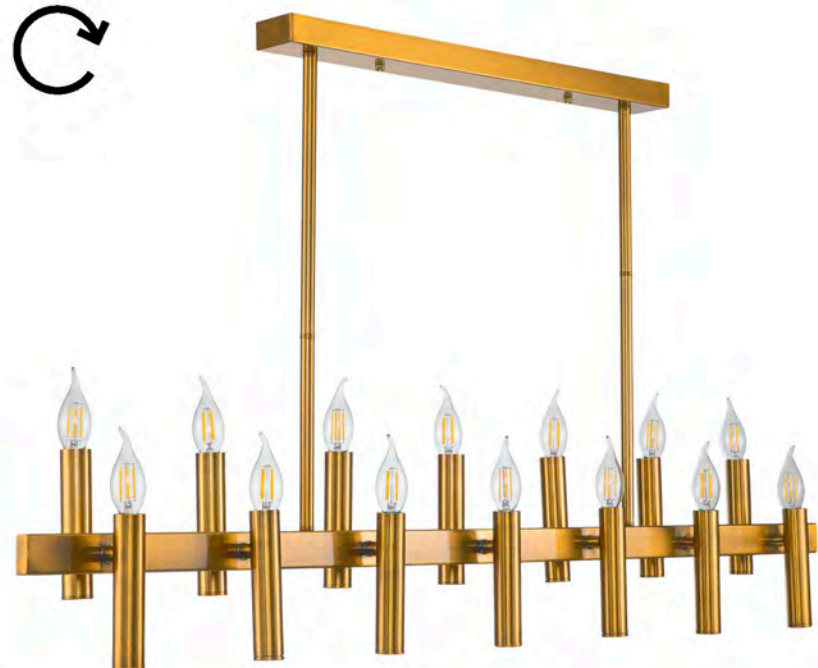

Классика

Leonardo

Металл [бронза]

Светильники серии Leonardo выполнены из металлической арматуры, гальванизированной в цвет бронзы. Функциональны и практичны благодаря своей возможности менять направление ламп в зависимости от ваших предпочтений.

2156/05/20P

Q 20 x E14 / 60W
L900 / W900
Hmin300 / Hmax950
C Поворотные плафоны

2156/05/15P

Q 15 x E14 / 60W
L700 / W700
Hmin300 / Hmax950
C Поворотные плафоны

Классика

Leonardo

Металл [бронза]

2156/05/14PL