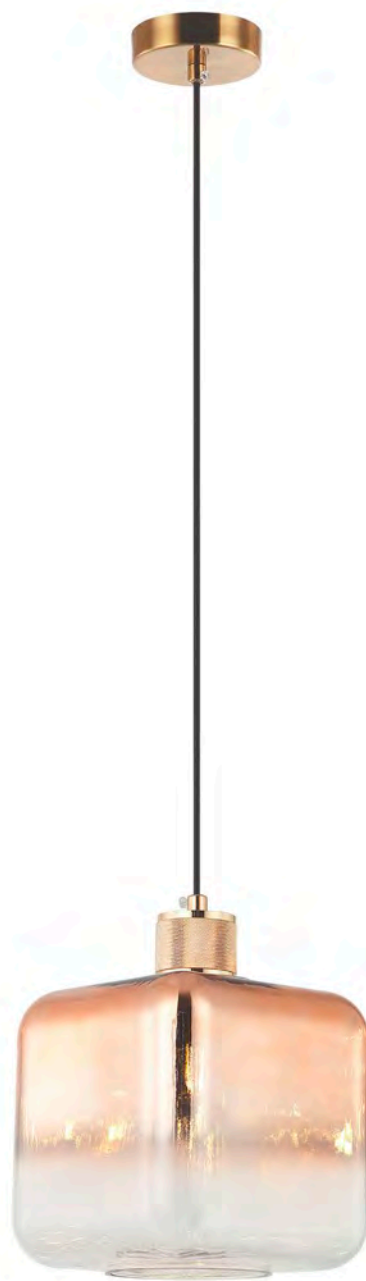

Square

Металл [хром, бронза]
Стекло [белый, хром, медь]

2137/01/01P

Q 1 x E27 / 40W
L165 / W165 / H1500

468

2137/04/01P

Q 1 x E27 / 40W
L165 / W165 / H1500

2137/10/01P