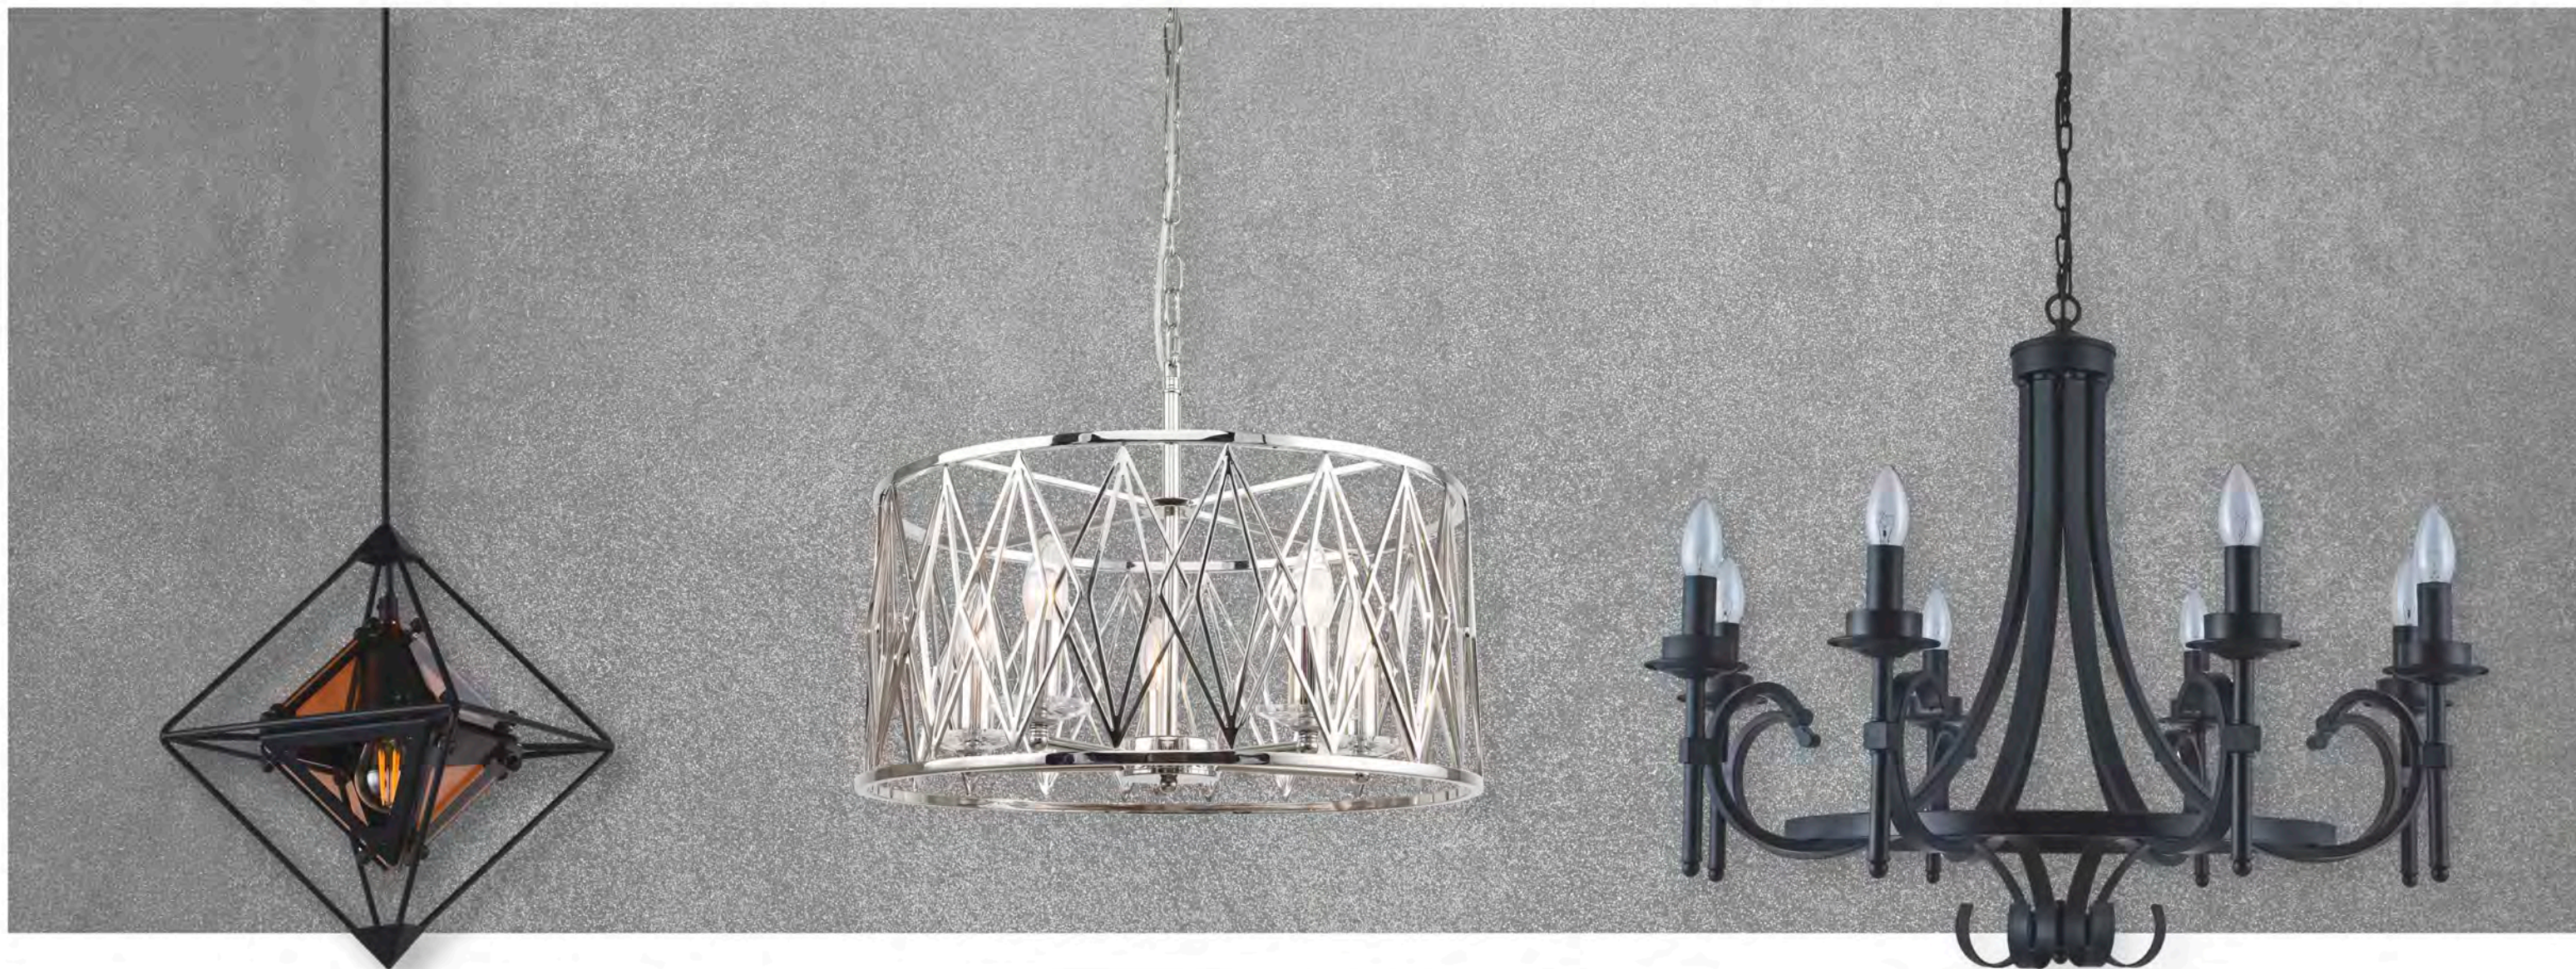

Loft

О коллекции

Коллекция Лофт с характерной простотой и лаконичностью линий объединяет светильники всевозможных форм, позволяя украсить интерьеры разных стилей – от традиционного до современного.

Loft

Montare