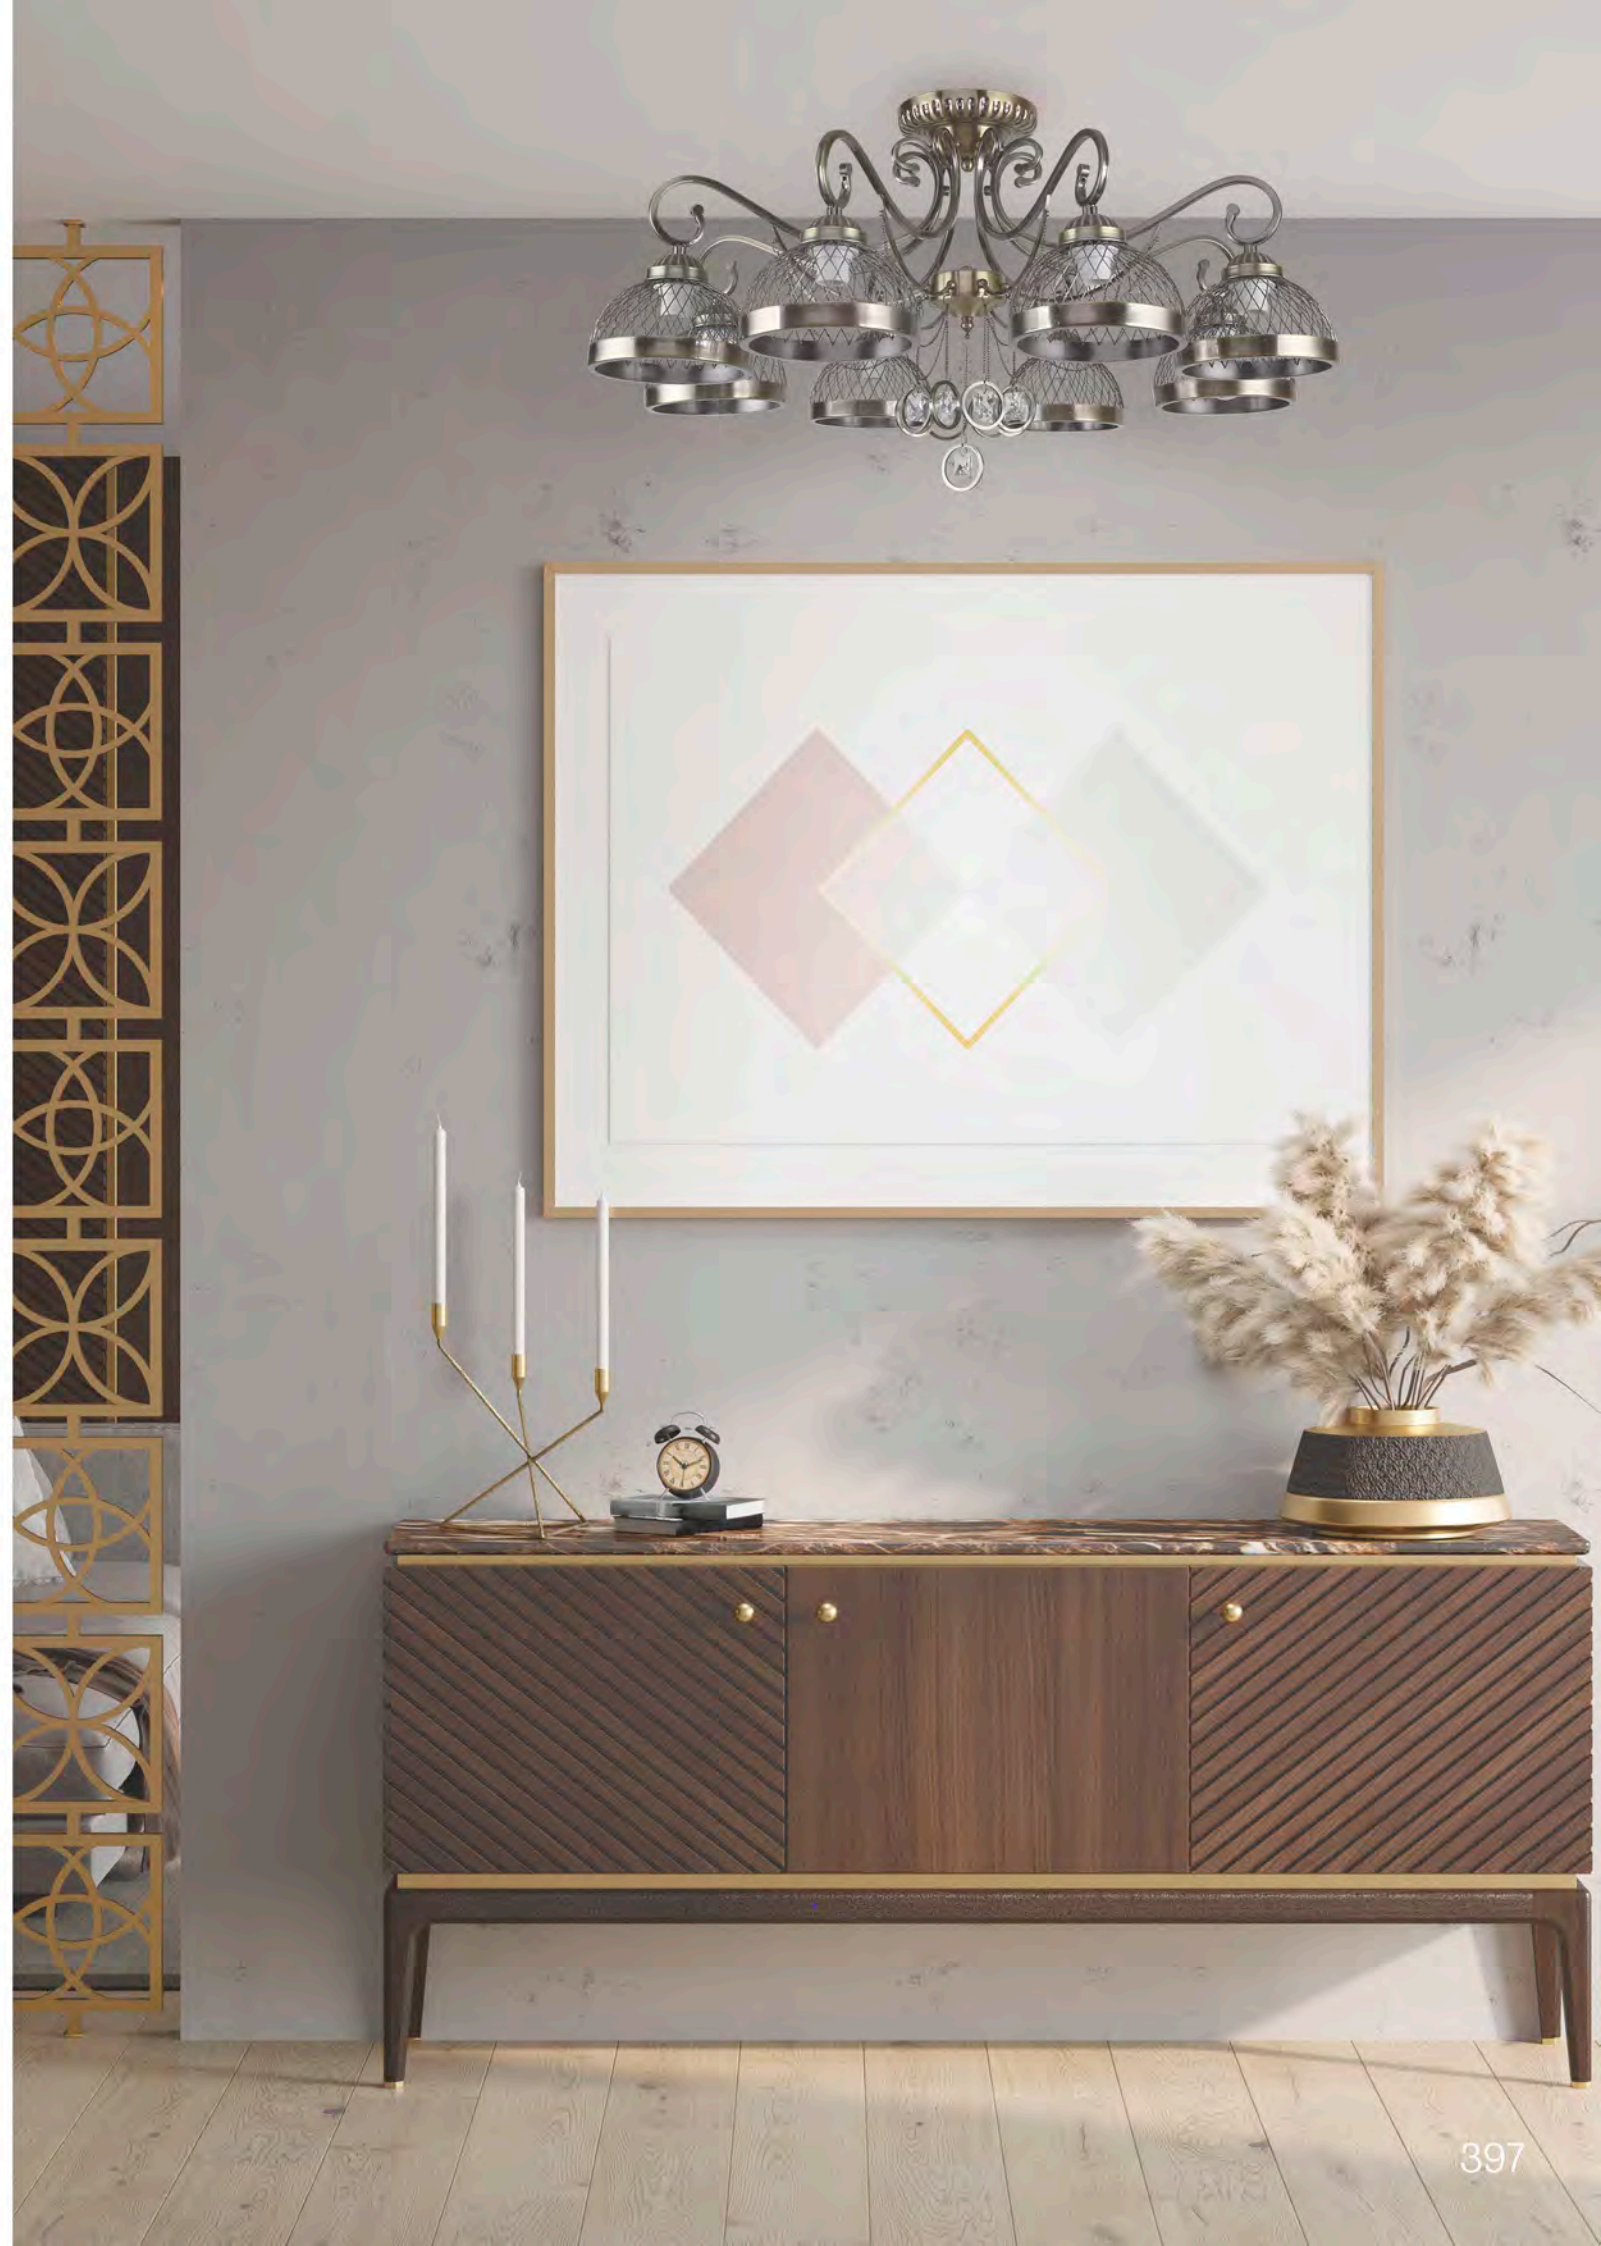

Loft

Lori

Металл [античная бронза]

1005/05/08P

Q 8 x E27 / 60W

L750 / W750 / H410

1005/05/05P

Q 5 x E27 / 60W

L640 / W640 / H390

1005/05/01W

Q 1 x E27 / 60W

L260 / W150 / H250