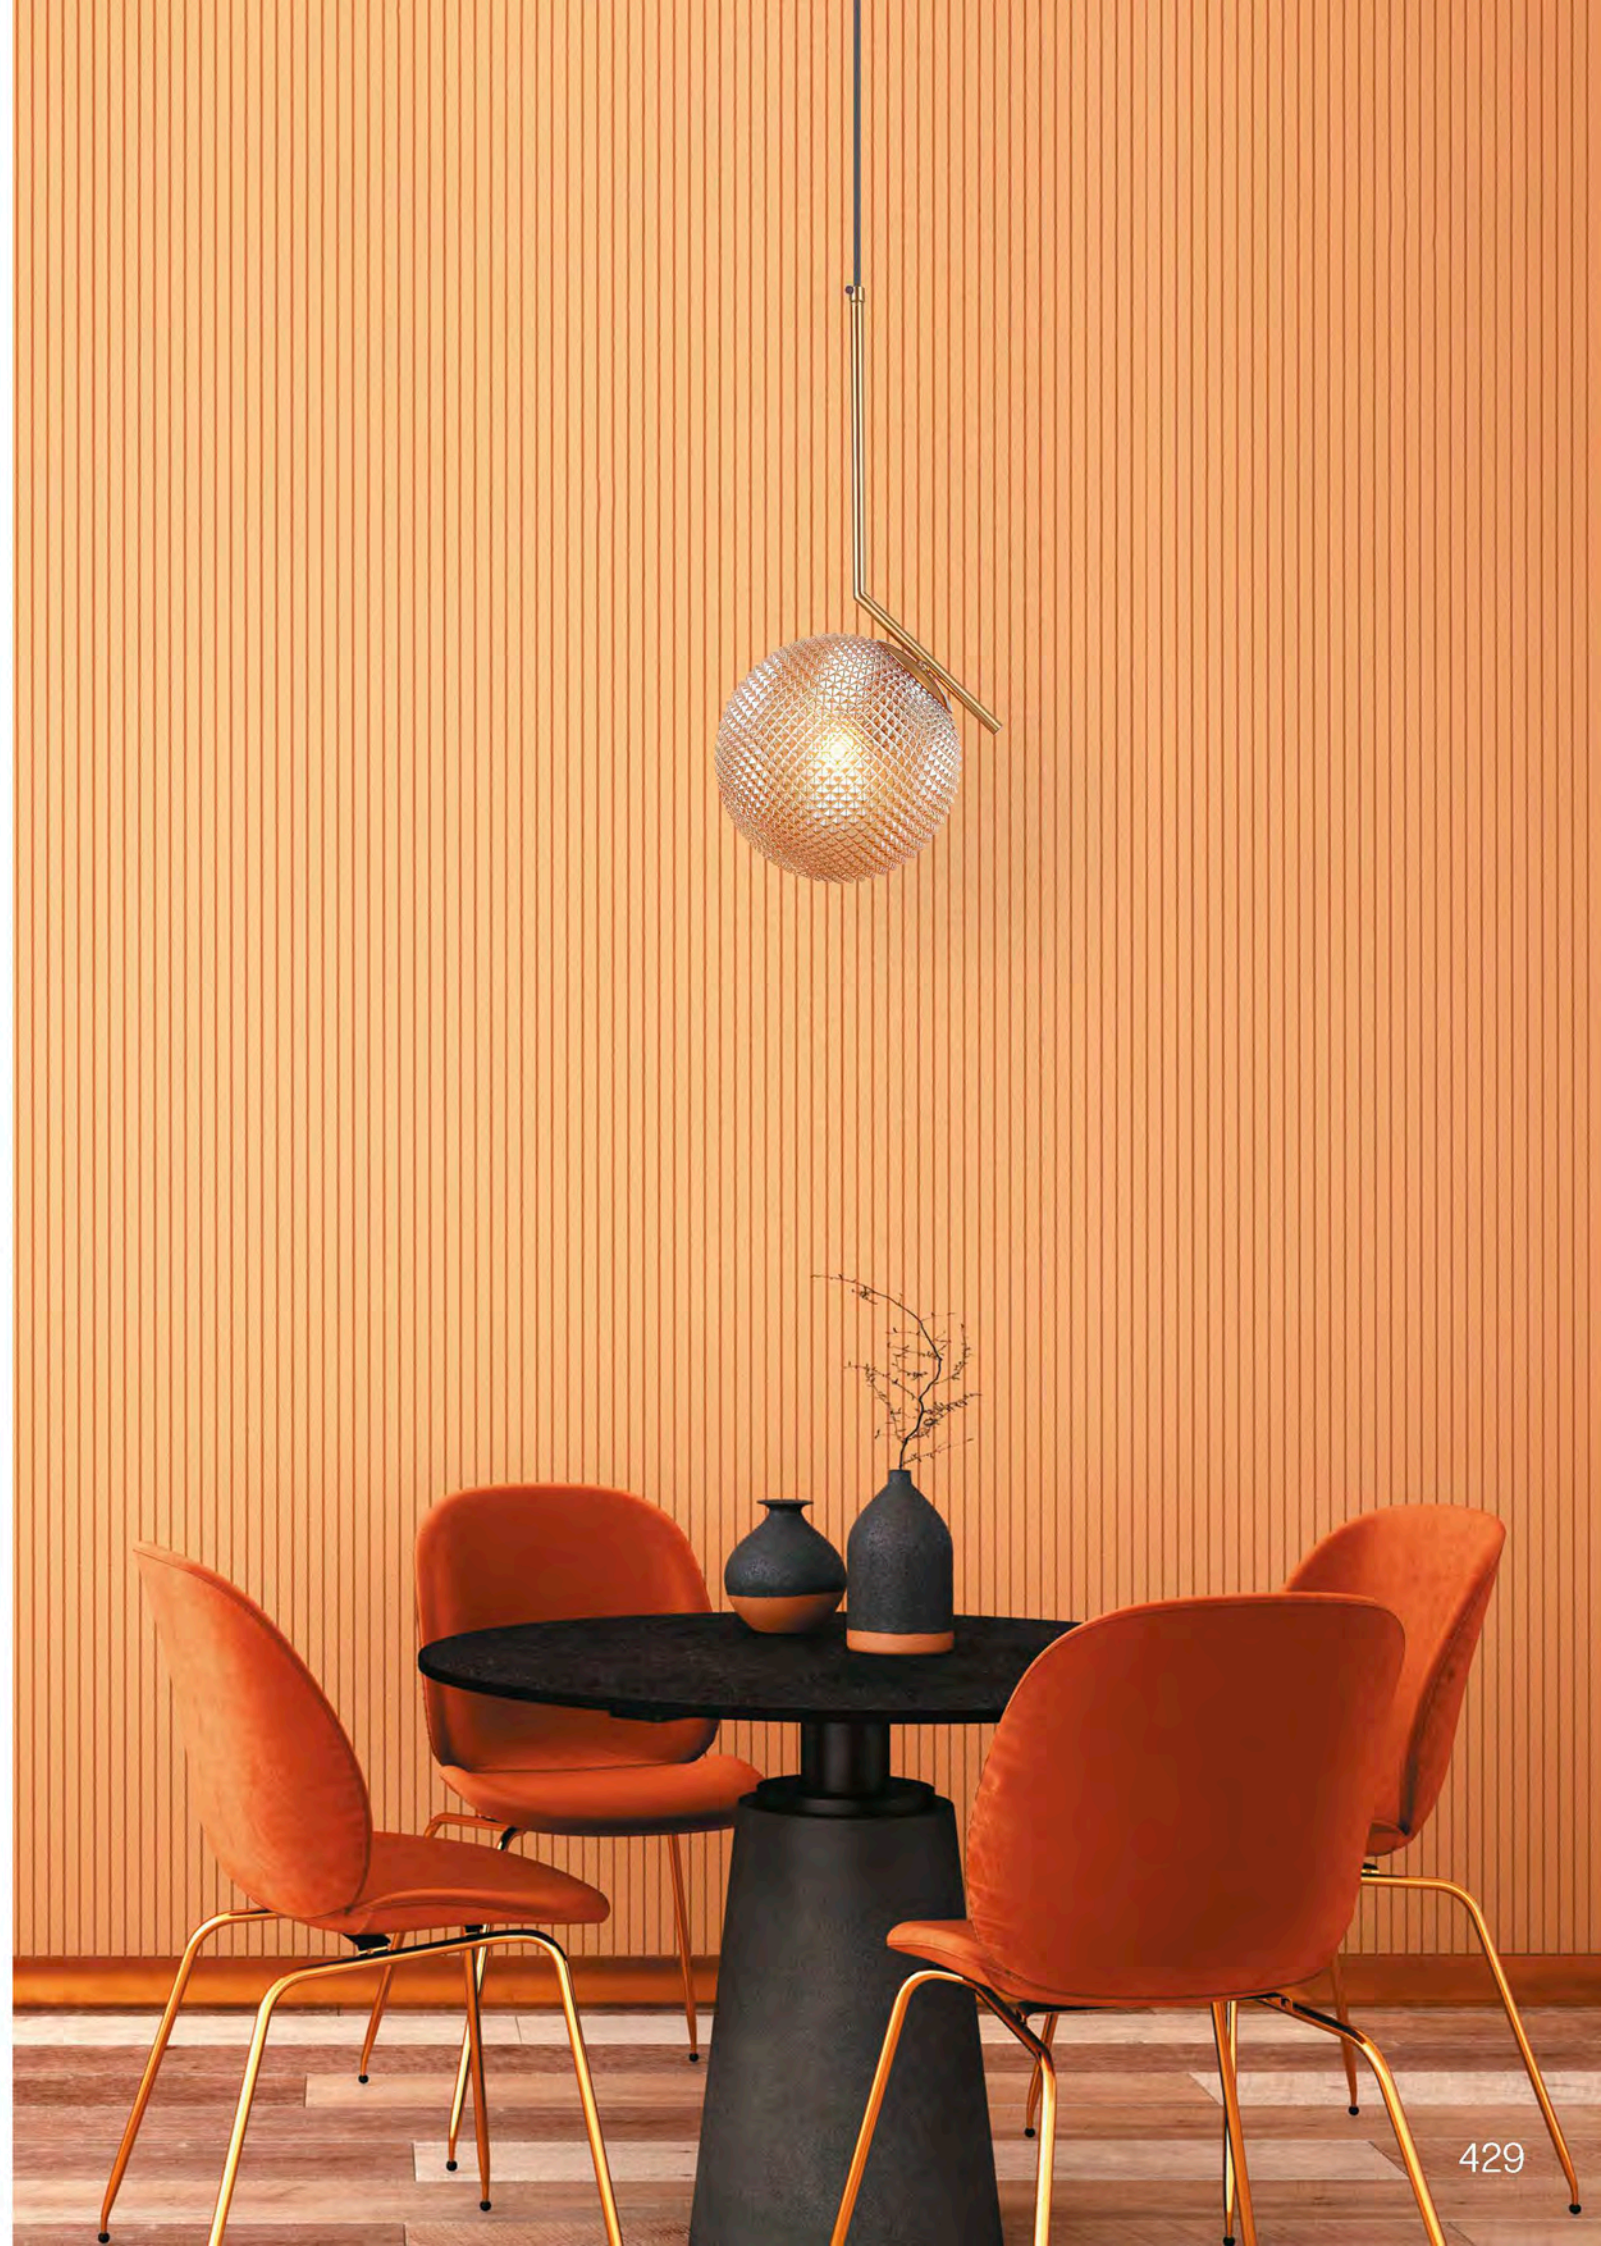

● ● ●
Металл [хром, черный, бронза]
Стекло [прозрачный, дымчатый, шампань]

2131/04/01P

Q 1 x E27 / 40W
L300 / W250 / H1500

2131/02/01P

Q 1 x E27 / 40W
L300 / W250 / H1500

2131/03/01P

Q 1 x E27 / 40W
L300 / W250 / H1500