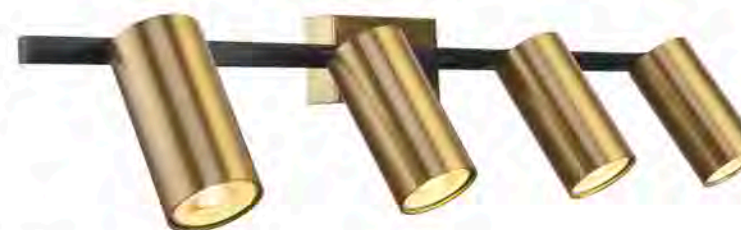

Светильники серии Ausver выполнены из металлической арматуры, окрашенной в черный цвет. Металлические плафоны и отдельные элементы арматуры гальванизированы в цвет бронзы. Плафоны-споты на поворотных шарнирах поворачиваются в разные стороны и создают направленный акцентный свет.