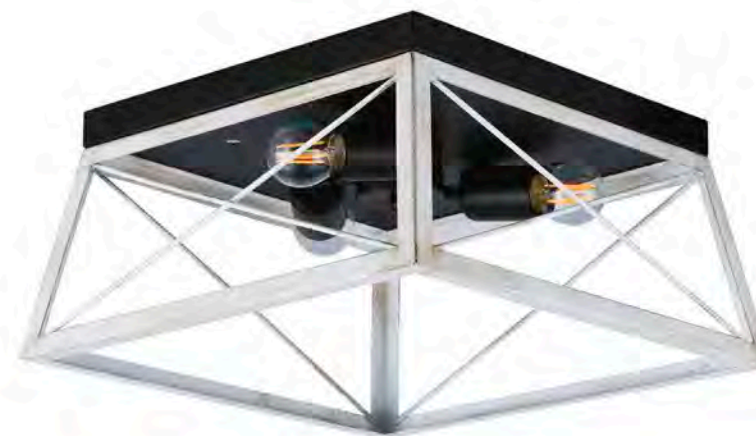

3004/01/03C

Q 3 x E27 / 40W

L350 / W350 / H190