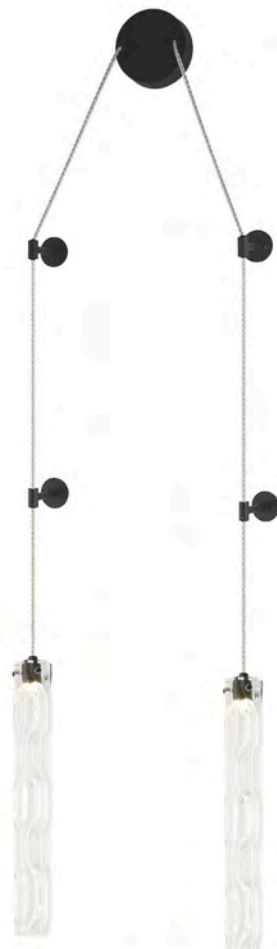

● Металл [никель]
● Стекло

Led

Still

● Металл [черный]
● Стекло

2163/02/02WP

Q 2 x LED / 12W
L150 / W60 / H1500

2163/02/01P

Q 1 x LED / 6W
L60 / W60 / H1500