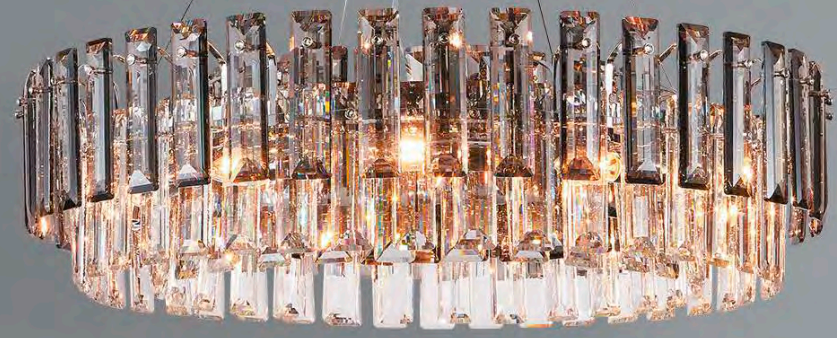

Q 2 x E14 / 40W

L220 / W220 / H1000

Хрусталь

Venecia

Металл [бронза]
Хрусталь

Светильники серии Venecia выполнены из металлической арматуры, гальванизированной в цвет бронзы и в цвет хрома и декорированы хрусталем высшей категории прямоугольной формы.