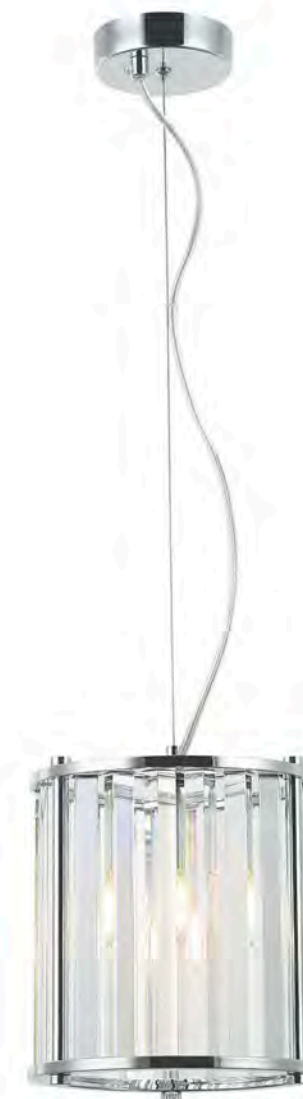

2144/09/01P

Q 1 x E14 / 40W
L200 / W200 / H1500