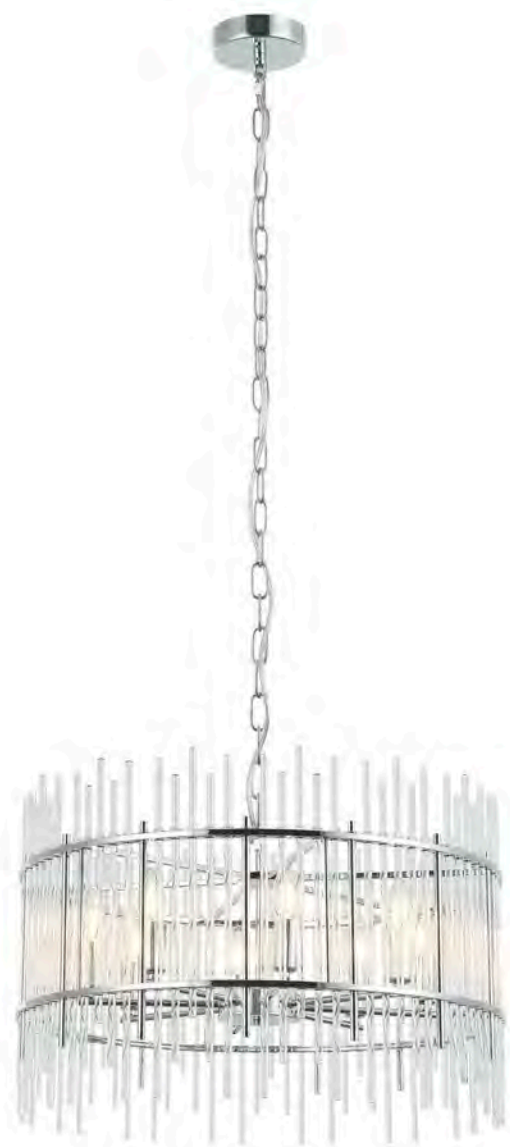

Hmin460 / Hmax1500

2146/05/01P

Q 1 x E14 / 40W

L200 / W200 / H1500

Модерн

Sia

Металл [хром]
Стекло

2146/09/08P