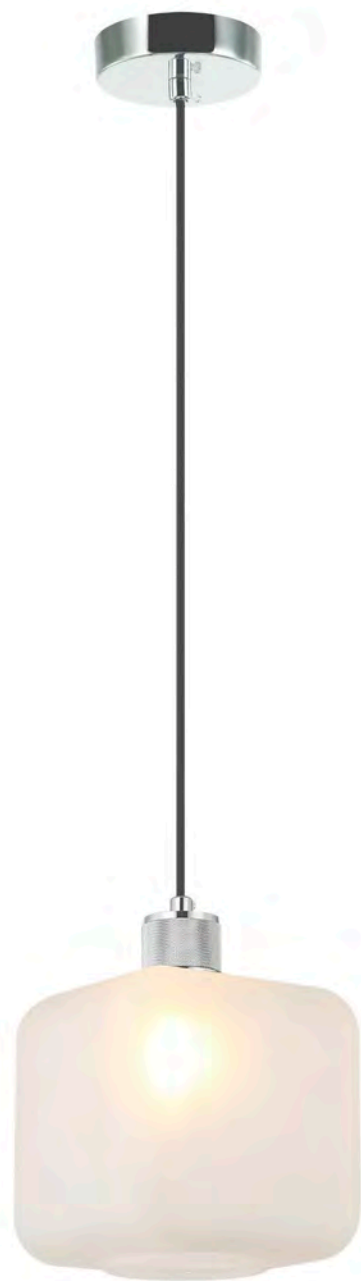

Square

Металл [хром, бронза]
Стекло [белый, хром, медь]

2137/01/01P

Q 1 x E27 / 40W
L165 / W165 / H1500

468

2137/04/01P

Q 1 x E27 / 40W
L165 / W165 / H1500

2137/10/01P