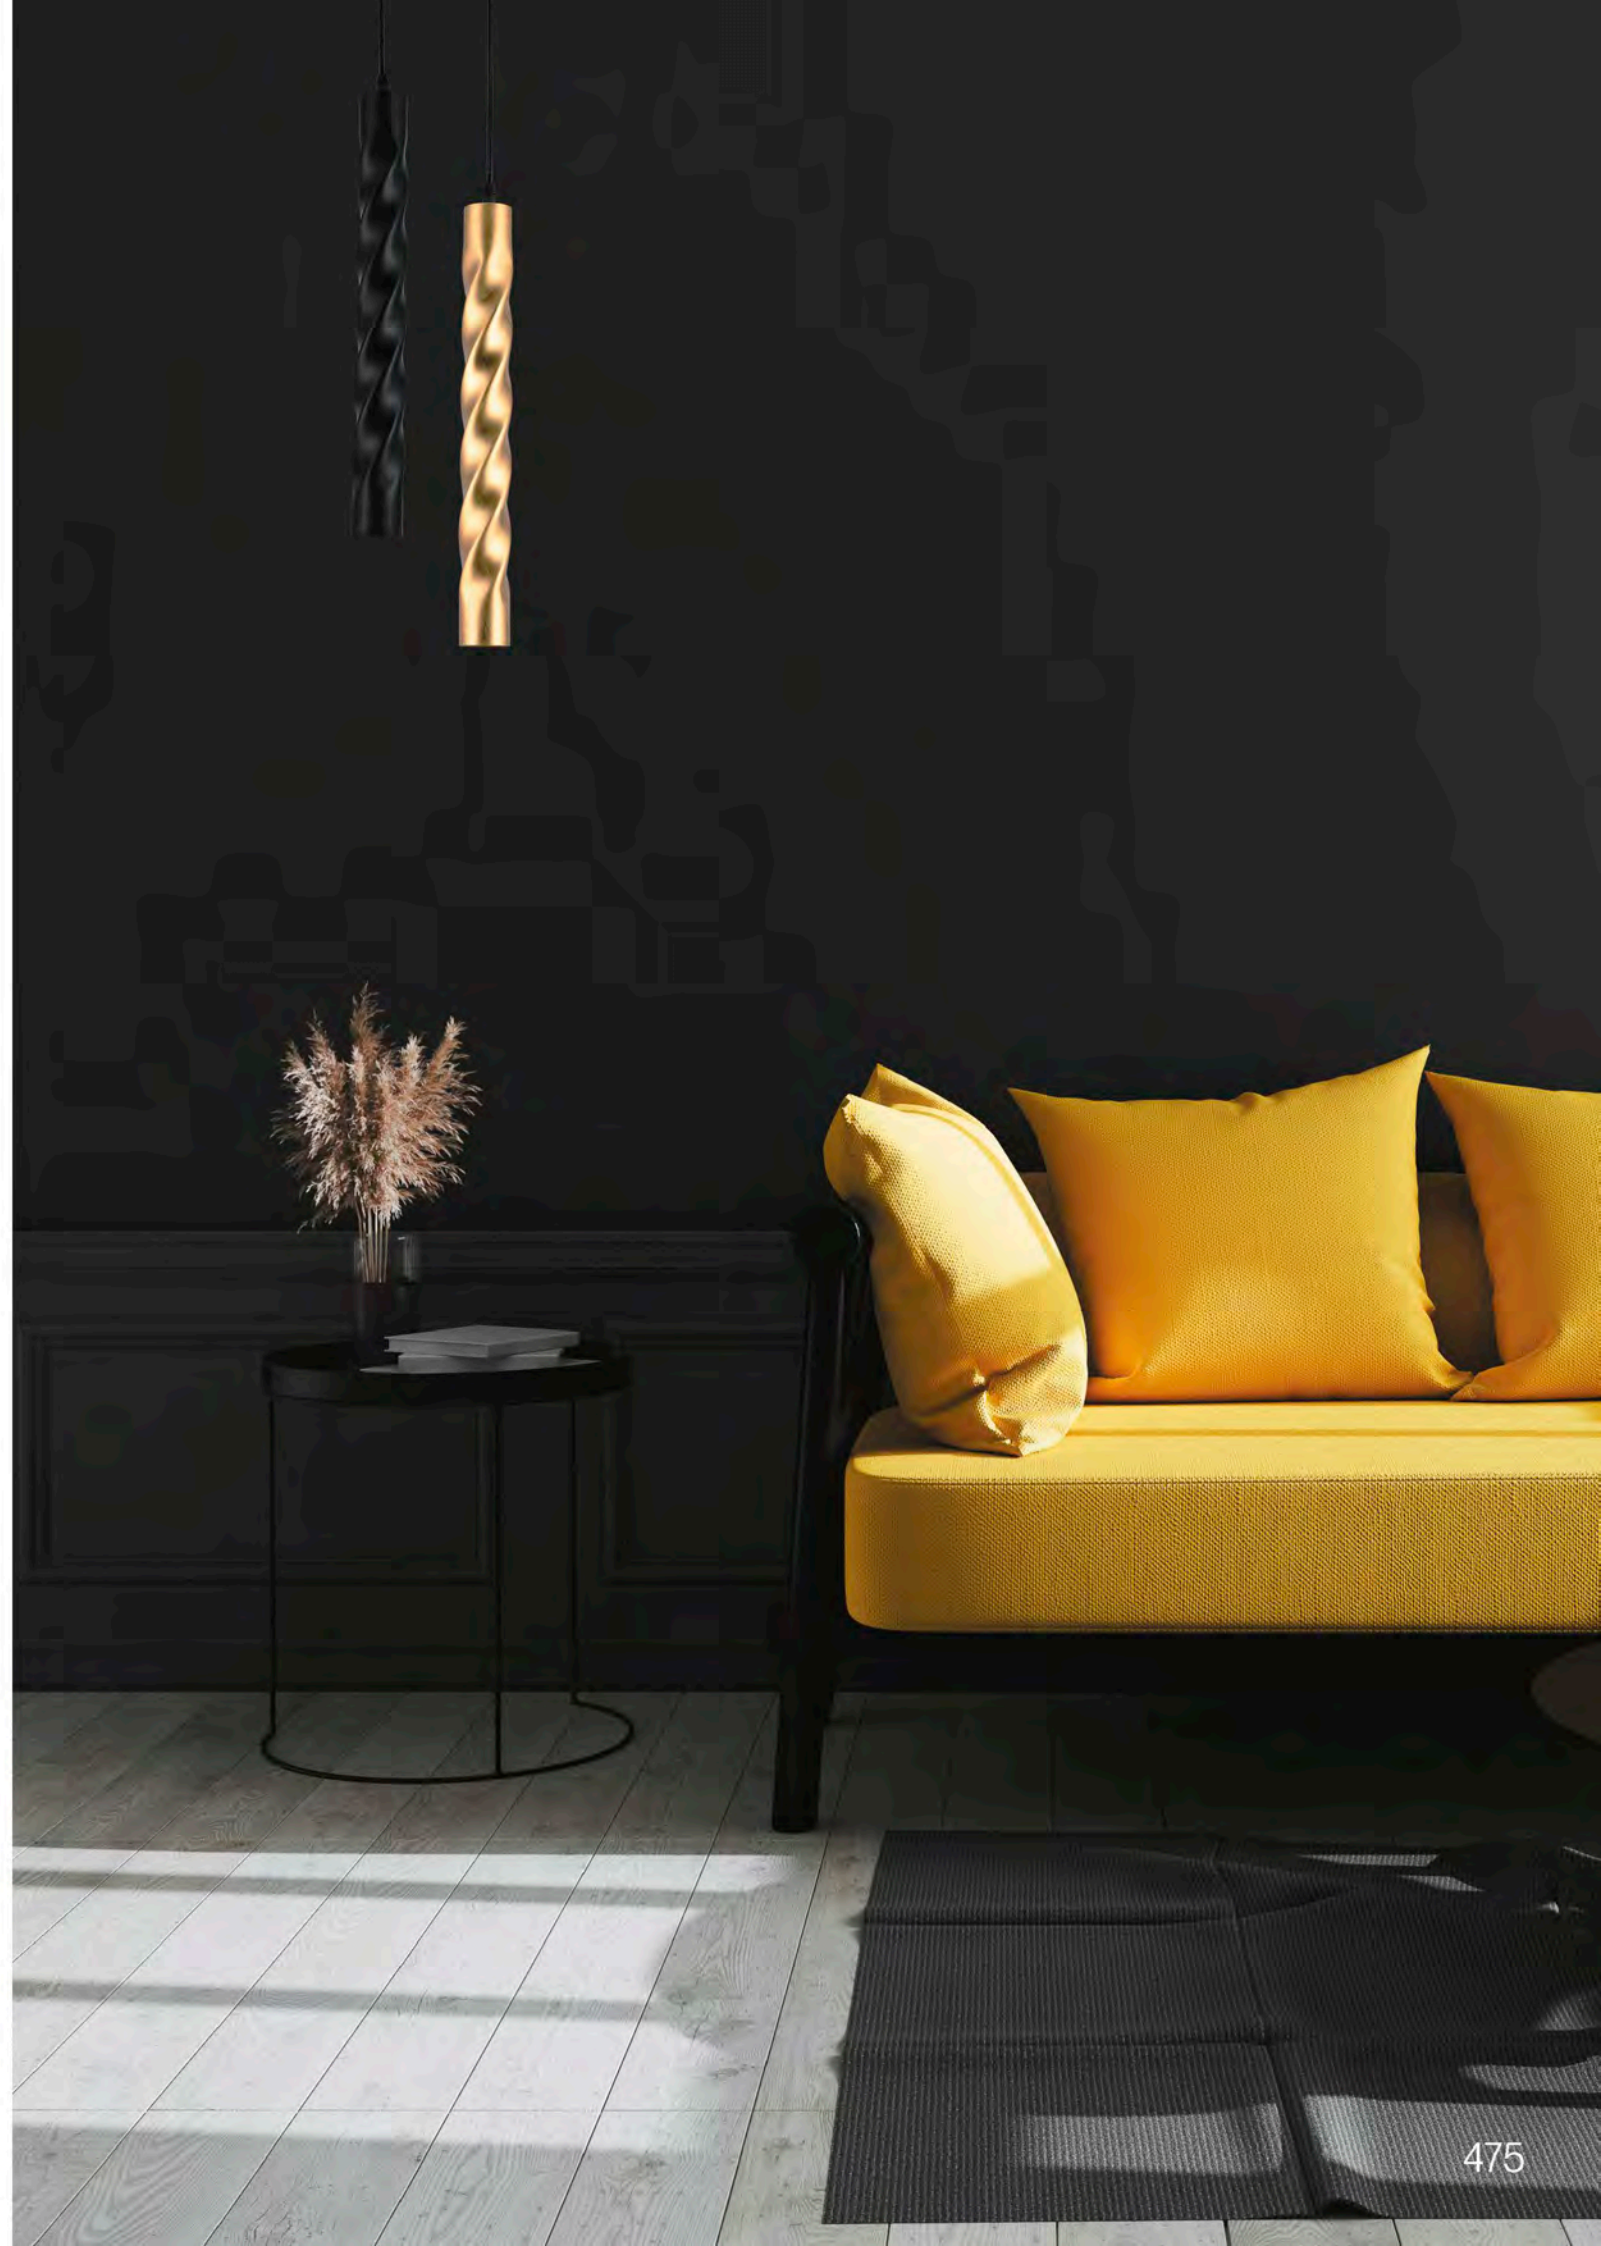

Q 1 x GU10 LED

Q 1 x GU10 LED

L55 / W55 / H1450

L55 / W55 / H1450

L55 / W55 / H1450

L55 / W55 / H1450

Подвесы

Faino