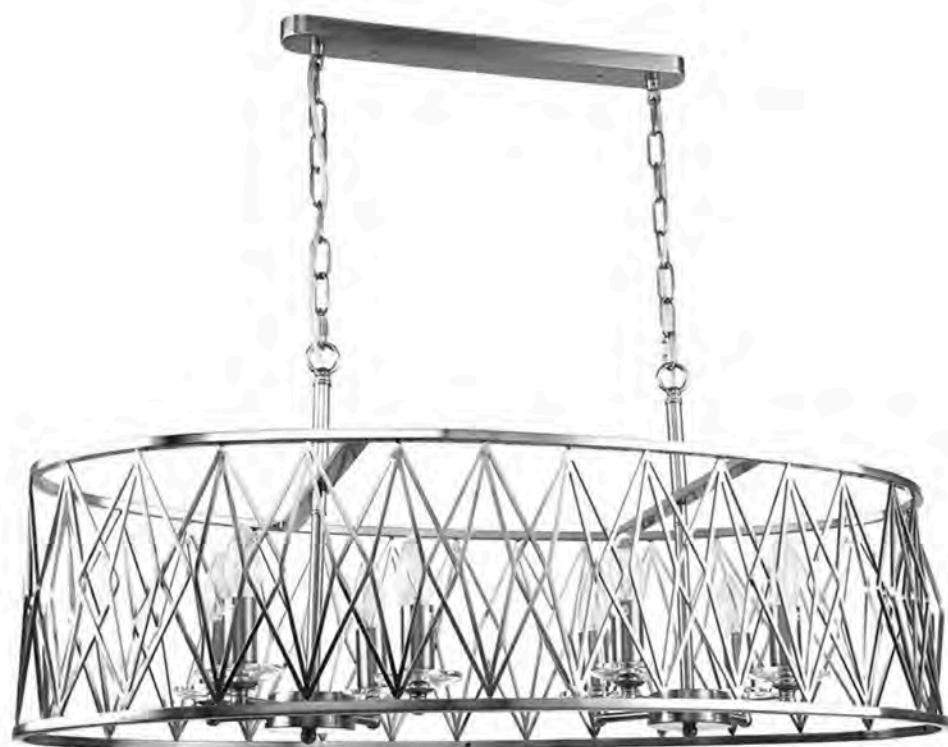

Q 1 x E14 / 40W

L200 / W200 / H970

Loft

Rombik

Металл [никель]
Хрусталь

3020/11/08P

Q 8 x E14 / 40W

L900 / W400