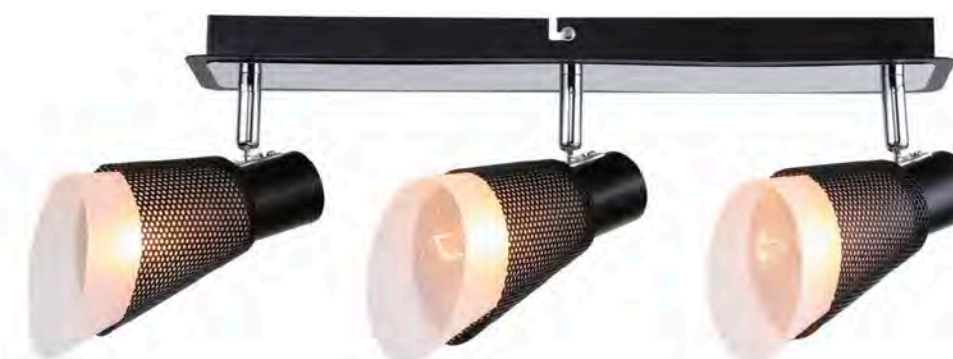

2023/02/03C

Q 3 x E14 / 40W
L470 / W85 / H205