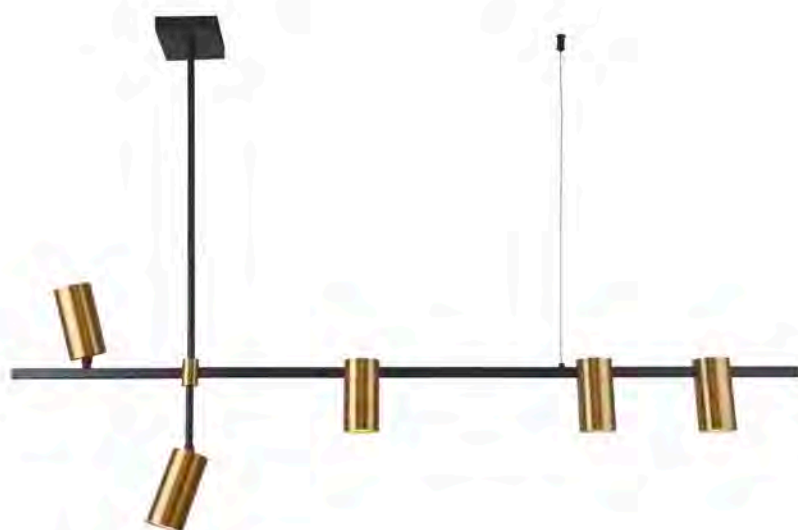

Модерн

Ausver

● ● Металл [бронза, черный]

2162/05/12P

Q 12 x GU10 LED
L1380 / W1380
Hmin710 / Hmax910
C Поворотные механизмы

2162/05/05P

Q 5 x GU10 LED
L1200 / W100
Hmin500 / Hmax800
C Поворотные механизмы

2162/05/08C

Q 8 x GU10 LED
L860 / W860 / H190
C Поворотные механизмы

Светильники серии Ausver выполнены из металлической арматуры, окрашенной в черный цвет. Металлические плафоны и отдельные элементы арматуры гальванизированы в цвет бронзы. Плафоны-споты на поворотных шарнирах поворачиваются в разные стороны и создают направленный акцентный свет.

2162/05/04W

Q 4 x GU10 LED
L680 / W180 / H120
C Поворотные механизмы

2162/05/03W

Q 3 x GU10 LED
L500 / W180 / H120
C Поворотные механизмы

2162/05/02W

Q 2 x GU10 LED
L300 / W180 / H120
C Поворотные механизмы

2162/05/01W

Q 1 x GU10 LED
L150 / W60 / H100
C Поворотные механизмы

2162/05/01P

Q 1 x GU10 LED
L80 / W80 / H1550