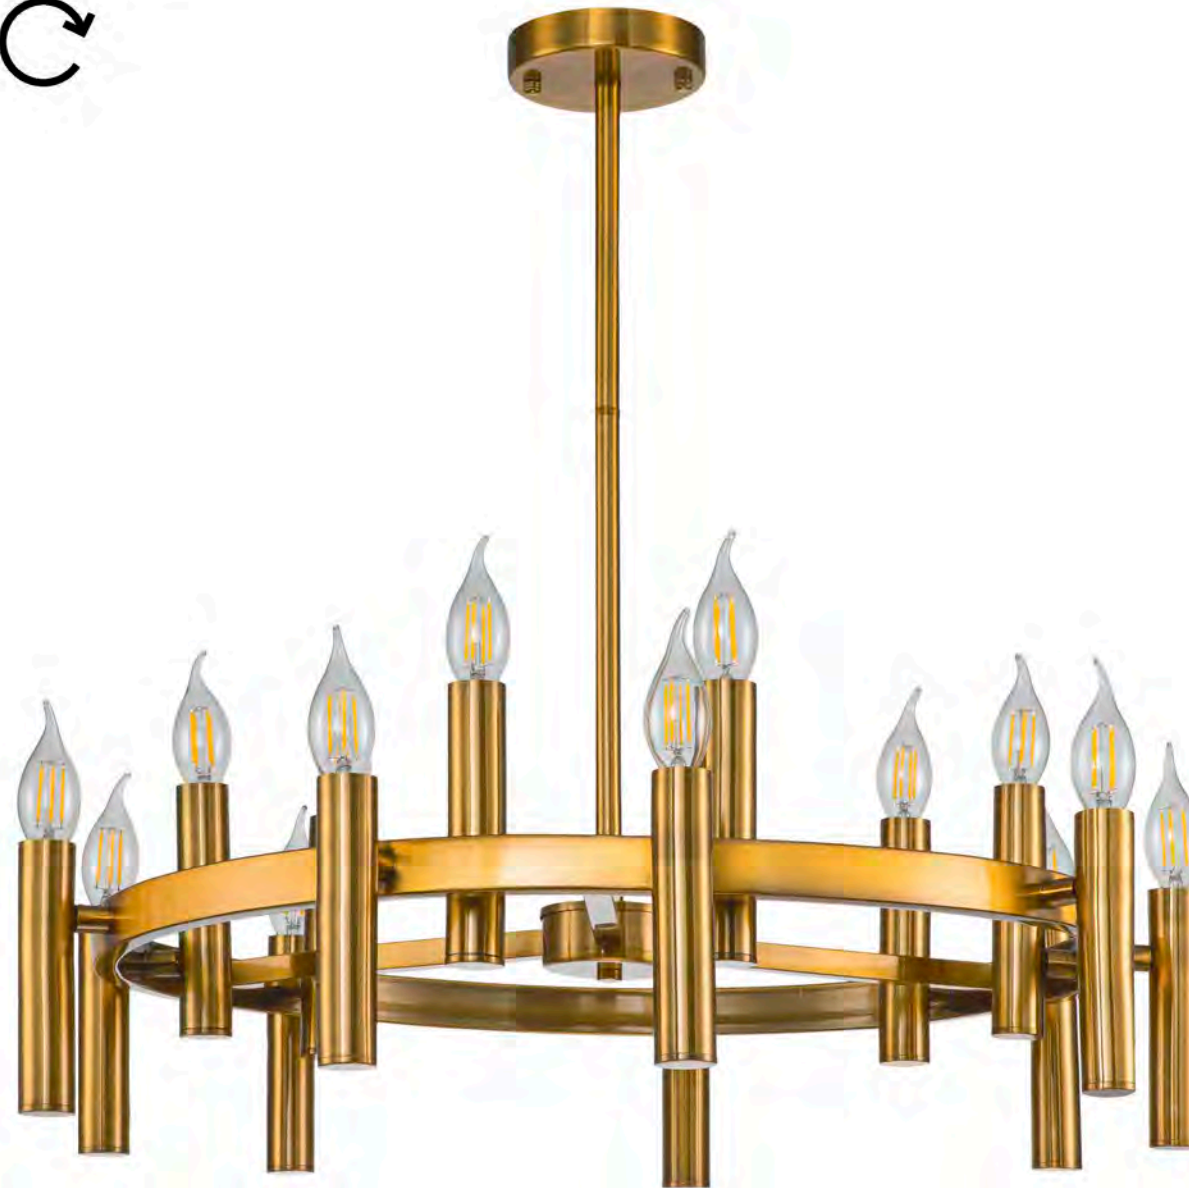

2156/05/15P

Q 15 x E14 / 60W
L700 / W700
Hmin300 / Hmax950
C Поворотные плафоны