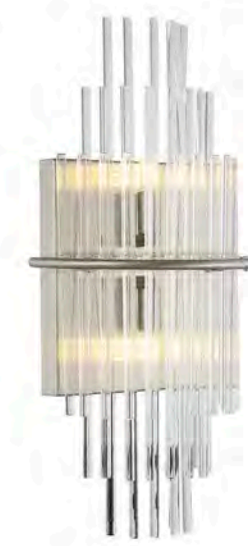

2108/11/01W

Q 2 x G9 LED
L250 / W150 / H480