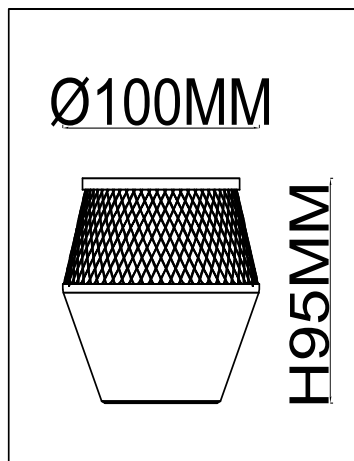

Спот 2022/01/04С

Stilfort
european lighting traditions

www.stilfort.com

W100MM

арт.: 2022/01/04С

размер: L715*W100*H220

напряжение: 220-240 V

источник света: E14 40 W

цвет арматуры:

белый, хром

материал изделия:

металл

гарантия 1 год

лампы в комплект не входят