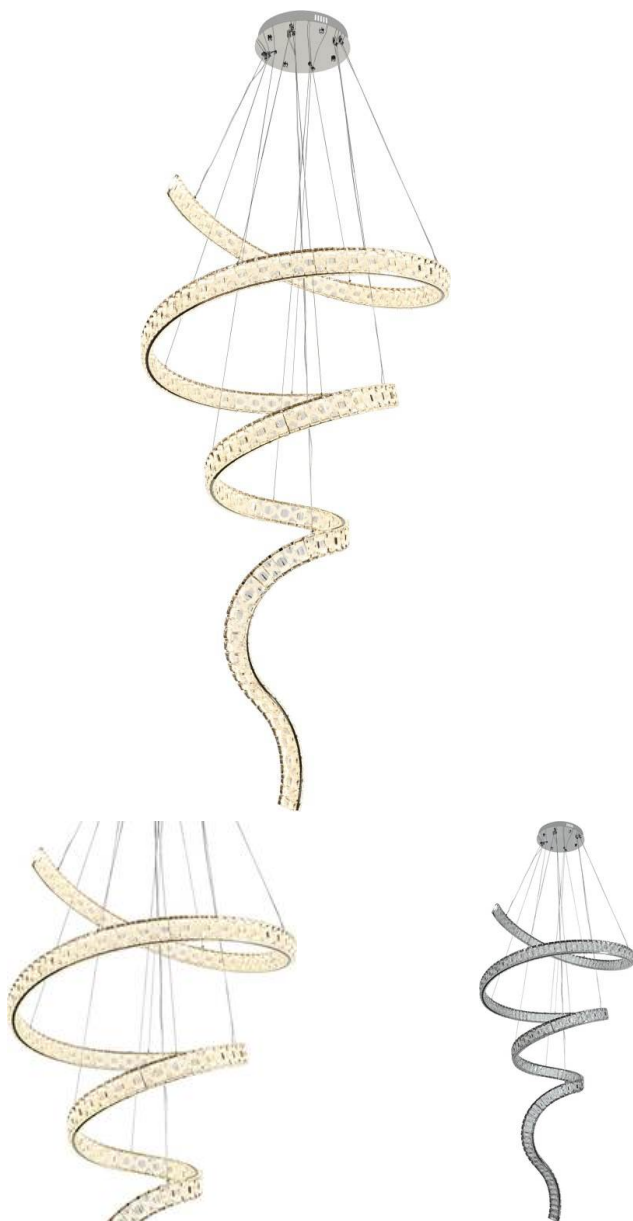

Светильник подвесной светодиодный Stilfort 4021/09/20P, серия Spraud

165 500 ₺

Страна бренда:	Германия
Коллекция:	Spraud
Материал арматуры:	металл
Цвет арматуры:	хром
Материал плафонов:	хрусталь
Цвет плафонов:	прозрачный
Мощность:	150W
Тип цоколя:	Led
Площадь освещения, м²:	50
Высота светильника, мм:	2000
Диаметр светильника, мм:	1000
Длина коробки, мм:	1180
Ширина коробки, мм:	1140
Высота коробки, мм:	1060
Объем коробки, м³:	1,426
Вес в коробке, кг:	44,2
Наличие пульта ДУ:	да
Тип светильника:	светильник подвесной
Вес светильника:	27,4
Световой поток:	11100
CRI:	95
Цветовая температура:	3000-6500
Диммируемый:	Да

Подвесной светильник серии Spraud выполнен из металлической арматуры хромированного цвета и декорирован текстурным хрусталем высшей категории. Светильник идеально подойдет для высоких потолков, лестничных проемов и освещения пространства над столом. Модель комплектуется пультом дистанционного управления 2,4G и драйвером высокого качества европейского стандарта TÜV. Пульт дистанционного управления обеспечивает переключение трех режимов световой температуры и диммирование.