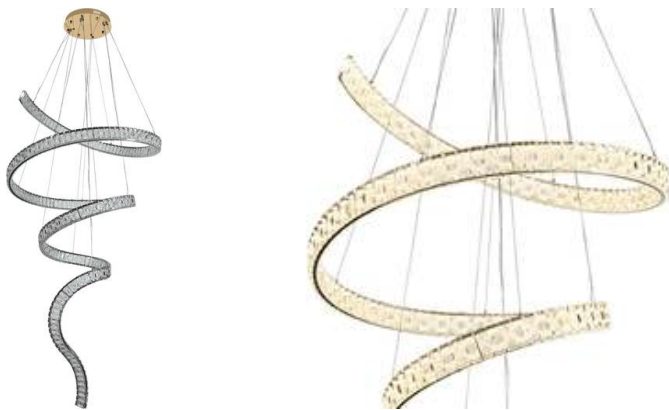

Светильник подвесной светодиодный Stilfort 4021/03/20P, серия Spraud

179 950 ₺

Страна бренда:	Германия
Коллекция:	Spraud
Материал арматуры:	металл
Цвет арматуры:	золото
Материал плафонов:	хрусталь
Цвет плафонов:	прозрачный
Мощность:	150W
Тип цоколя:	Led
Площадь освещения, м²:	50
Высота светильника, мм:	2000
Диаметр светильника, мм:	1000
Длина коробки, мм:	1180
Ширина коробки, мм:	1140
Высота коробки, мм:	1060
Объем коробки, м³:	1,426
Вес в коробке, кг:	44,2
Наличие пульта ДУ:	да
Тип светильника:	светильник подвесной
Вес светильника:	27,4
Световой поток:	11100
CRI:	95
Цветовая температура:	3000-6500
Диммируемый:	Да

Подвесной светильник серии Spraud выполнен из металлической арматуры золотого цвета и декорирован текстурным хрусталем высшей категории. Светильник идеально подойдет для высоких потолков, лестничных проемов и освещения пространства над столом. Модель комплектуется пультом дистанционного управления 2,4G и драйвером высокого качества европейского стандарта TÜV. Пульт дистанционного управления обеспечивает переключение трех режимов световой температуры и диммирование.