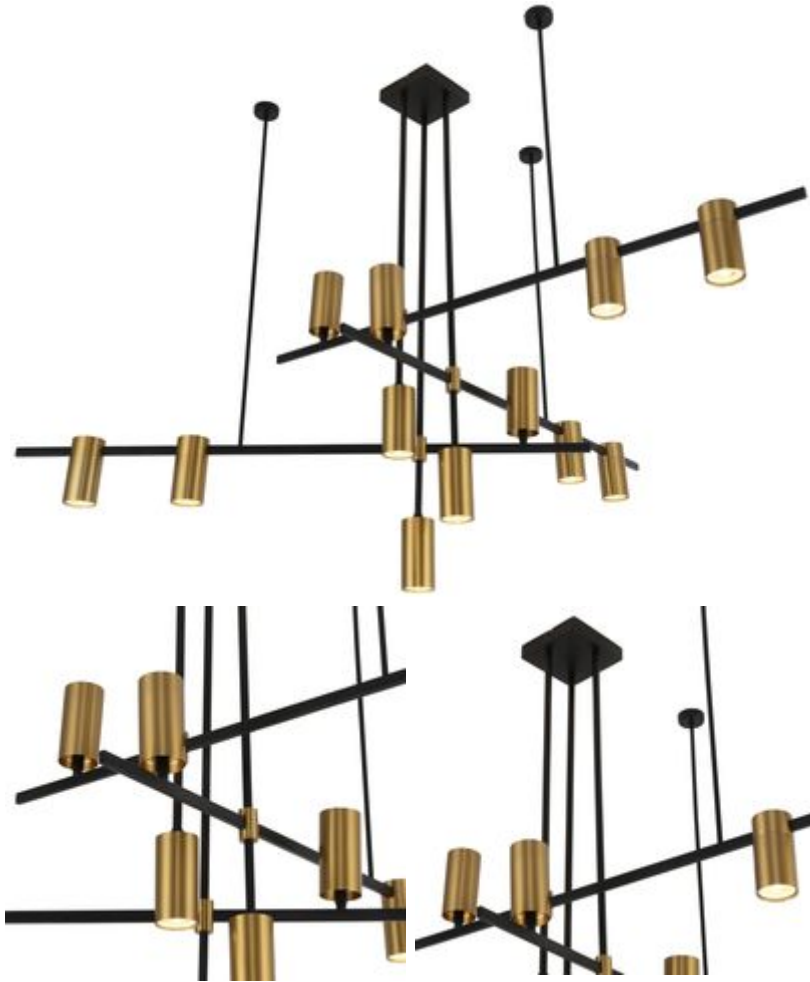

Люстра на штанге
Stilfort 2162/05/12P
серия Ausver

44 500 ₺

Люстра потолочная на штанге Ausver имеет металлическую арматуру прямоугольной формы, окрашенную в черный цвет. Металлические плафоны и отдельные элементы арматуры гальванизированы в цвет бронзы. Плафоны-споты на поворотных шарнирах поворачиваются в разные стороны и создают направленный акцентный свет.

Страна бренда:	Германия
Коллекция:	Ausver
Стиль светильника:	модерн
Тип светильника:	люстра потолочная
Материал арматуры:	металл
Цвет арматуры:	бронза/черный
Материал плафонов/декора:	Металл
Цвет плафонов/декора:	бронза
Длина светильника, мм:	1380
Ширина светильника, мм:	1380
Высота светильника, мм:	710-910
Количество ламп, шт.:	12
Лампы в комплекте, шт.:	нет
Тип цоколя:	GU10
Напряжение, В:	220
Степень защиты, IP:	IP20
Площадь освещения, м ² :	32
Способ крепления:	планка
Димлируемый:	Нет
Длина коробки, мм:	995
Высота коробки, мм:	120
Ширина коробки, мм:	355
Объем коробки, м ³ :	0,042
Вес в коробке, кг:	5,29
Вес светильника:	4,06
Гарантия:	1 год