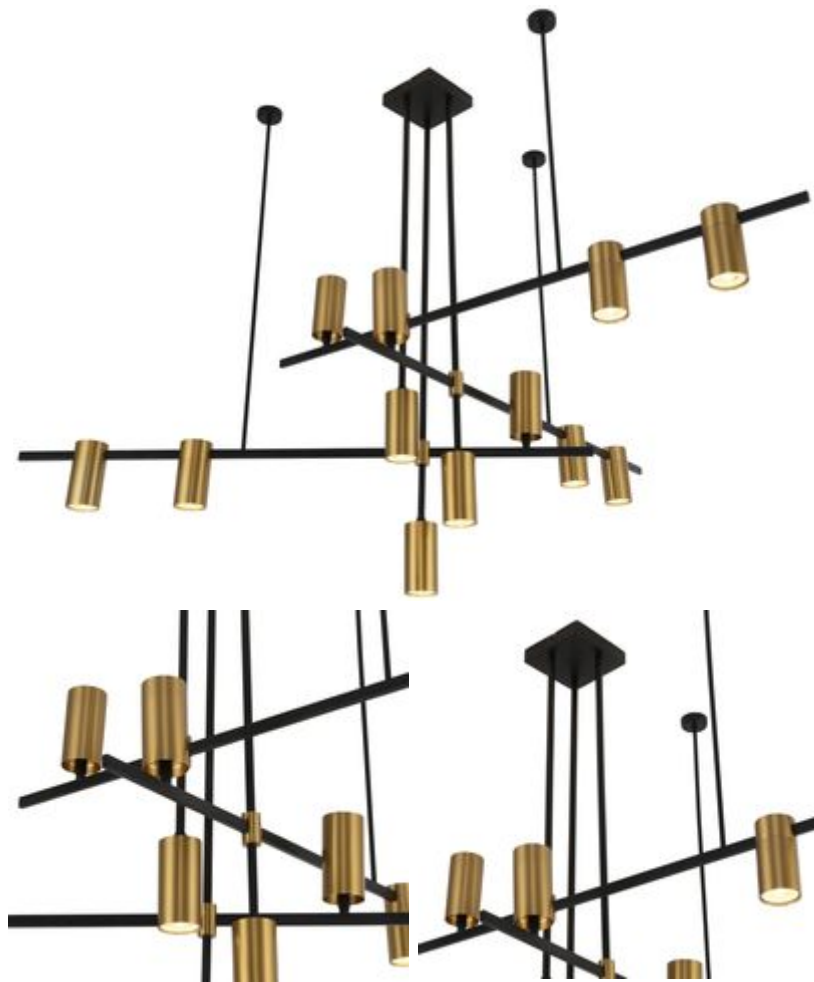

Люстра на штанге
Stilfort 2162/05/12P
серия Ausver

~~39 950~~ Р / 27 965

Р

Потолочная люстра из серии Ausver имеет металлическую арматуру прямоугольной формы, окрашенную в черный цвет. Металлические плафоны и отдельные элементы арматуры гальванизированы в цвет бронзы. Плафоны-споты на поворотных шарнирах поворачиваются в разные стороны и создают направленный акцентный свет.

| | |
|-------------------------------------|-----------------------|
| Страна бренда: | Германия |
| Коллекция: | Ausver |
| Стиль светильника: | Модерн |
| Материал арматуры: | Металл |
| Цвет арматуры: | Черный |
| Материал плафонов: | Металл |
| Цвет плафонов: | Бронза |
| Количество ламп, шт.: | 12 |
| Тип цоколя: | GU10 LED |
| Площадь освещения, м ² : | 32 |
| Длина светильника, мм: | 1380 |
| Ширина светильника, мм: | 1380 |
| Высота светильника, мм: | 710-910 |
| Длина коробки, мм: | 995 |
| Ширина коробки, мм: | 355 |
| Высота коробки, мм: | 120 |
| Объем коробки, м ³ : | 0,042 |
| Лампы в комплекте, шт.: | Нет |
| Гарантия: | 1 год |
| Тип светильника: | Светильник потолочный |
| Вес светильника: | 4,06 |